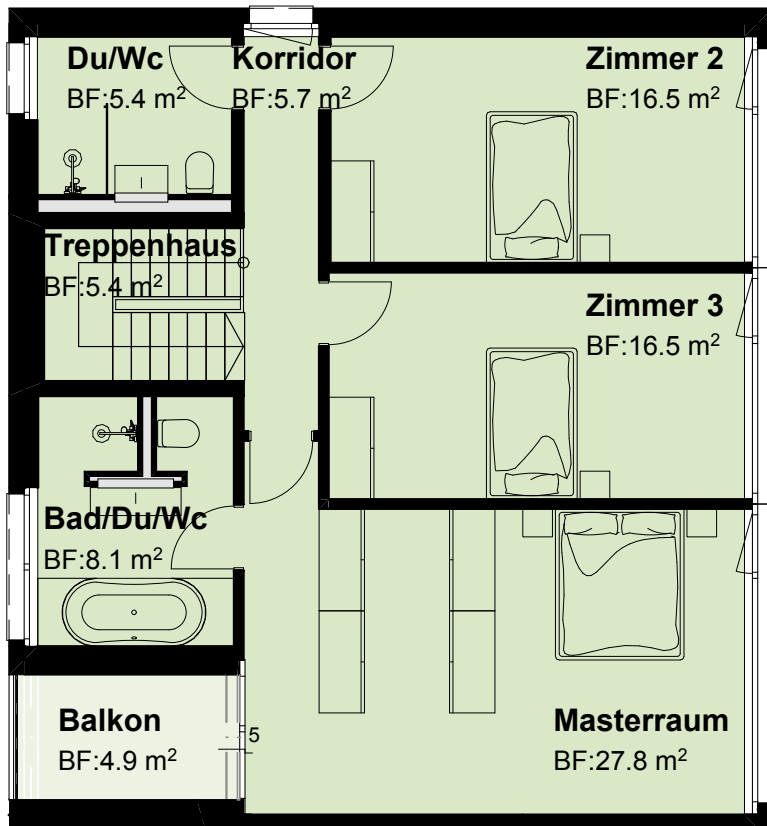

Haus Zonda

ERDGESCHOSS

Zimmer 5.5
BGF 305.1 m²
NGF 257.4 m²

Balkon 4.9 m²
Sitzplatz 15 m²
Garten 29.8 m²

Grundstücksfläche 339.8 m²

MST 1:100

5m

1. OBERGESCHOSS

UNTERGESCHOSS

MST 1:100

5m