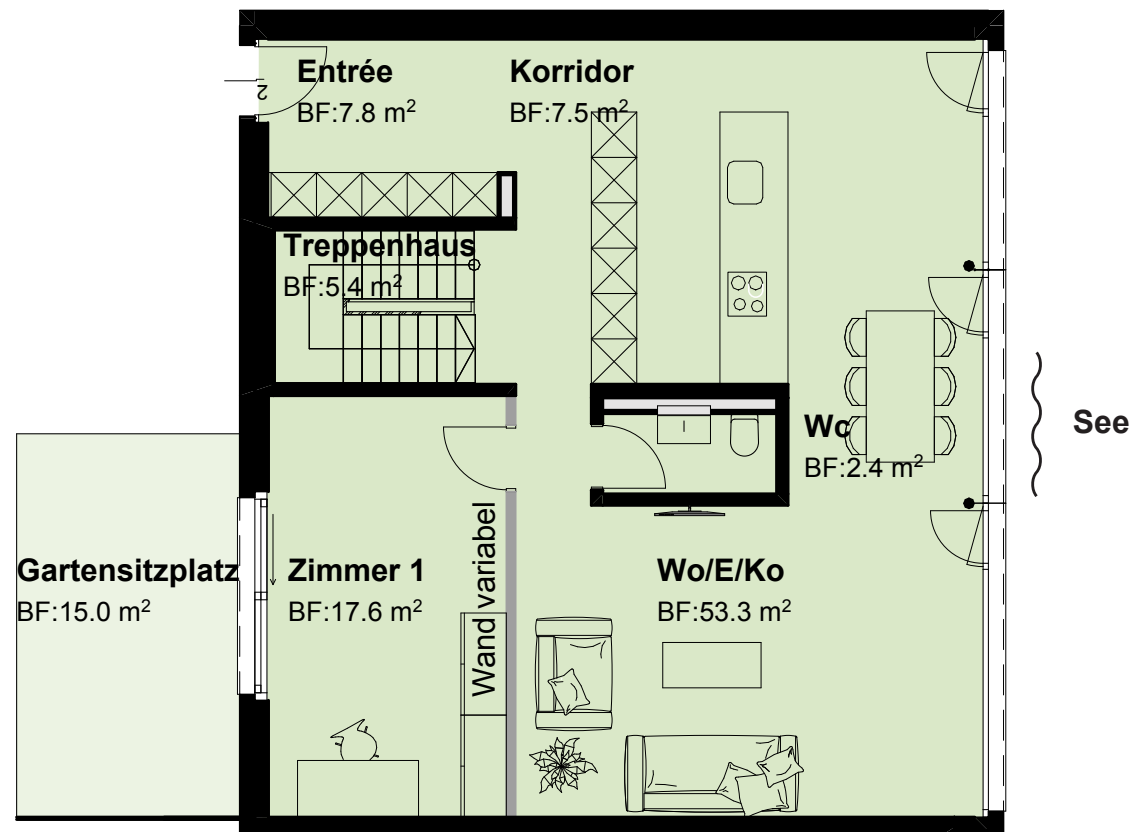

Haus Zonda

ERDGESCHOSS

Zimmer 5.5
BGF 305.1 m²
NGF 257.4 m²

Balkon 4.9 m²
Sitzplatz 15 m²
Garten 29.8 m²

Grundstücksfläche 339.8 m²

MST 1:100

5m

1. OBERGESCHOSS

UNTERGESCHOSS

MST 1:100

5m