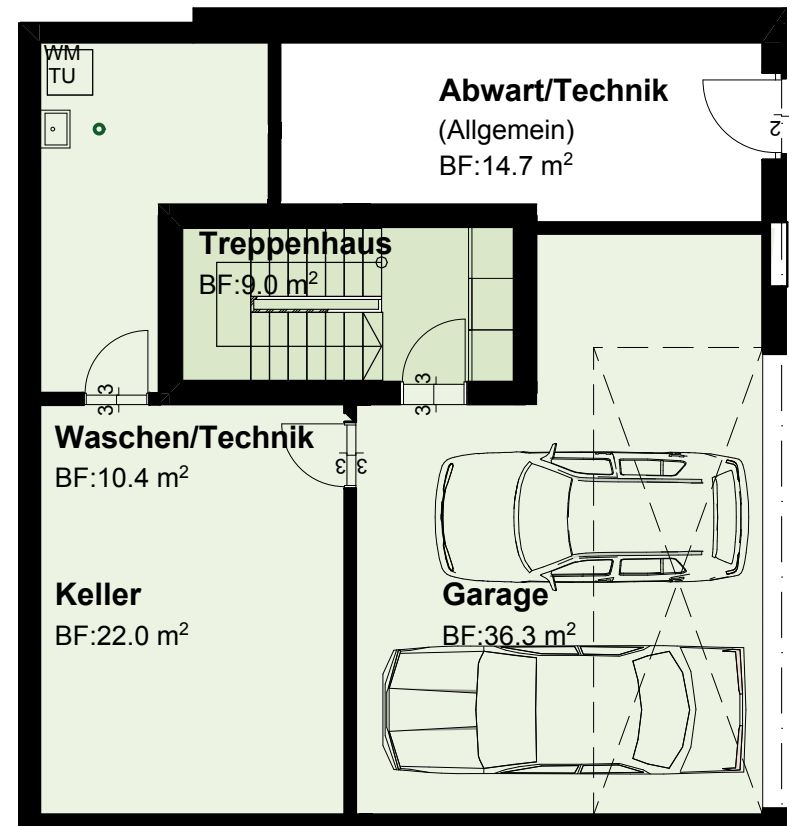

Haus Zonda

ERDGESCHOSS

Zimmer 5.5
BGF 305.1 m²
NGF 257.4 m²

Balkon 4.9 m²
Sitzplatz 15 m²
Garten 29.8 m²

Grundstücksfläche 339.8 m²

MST 1:100

5m

1. OBERGESCHOSS

UNTERGESCHOSS

MST 1:100

5m