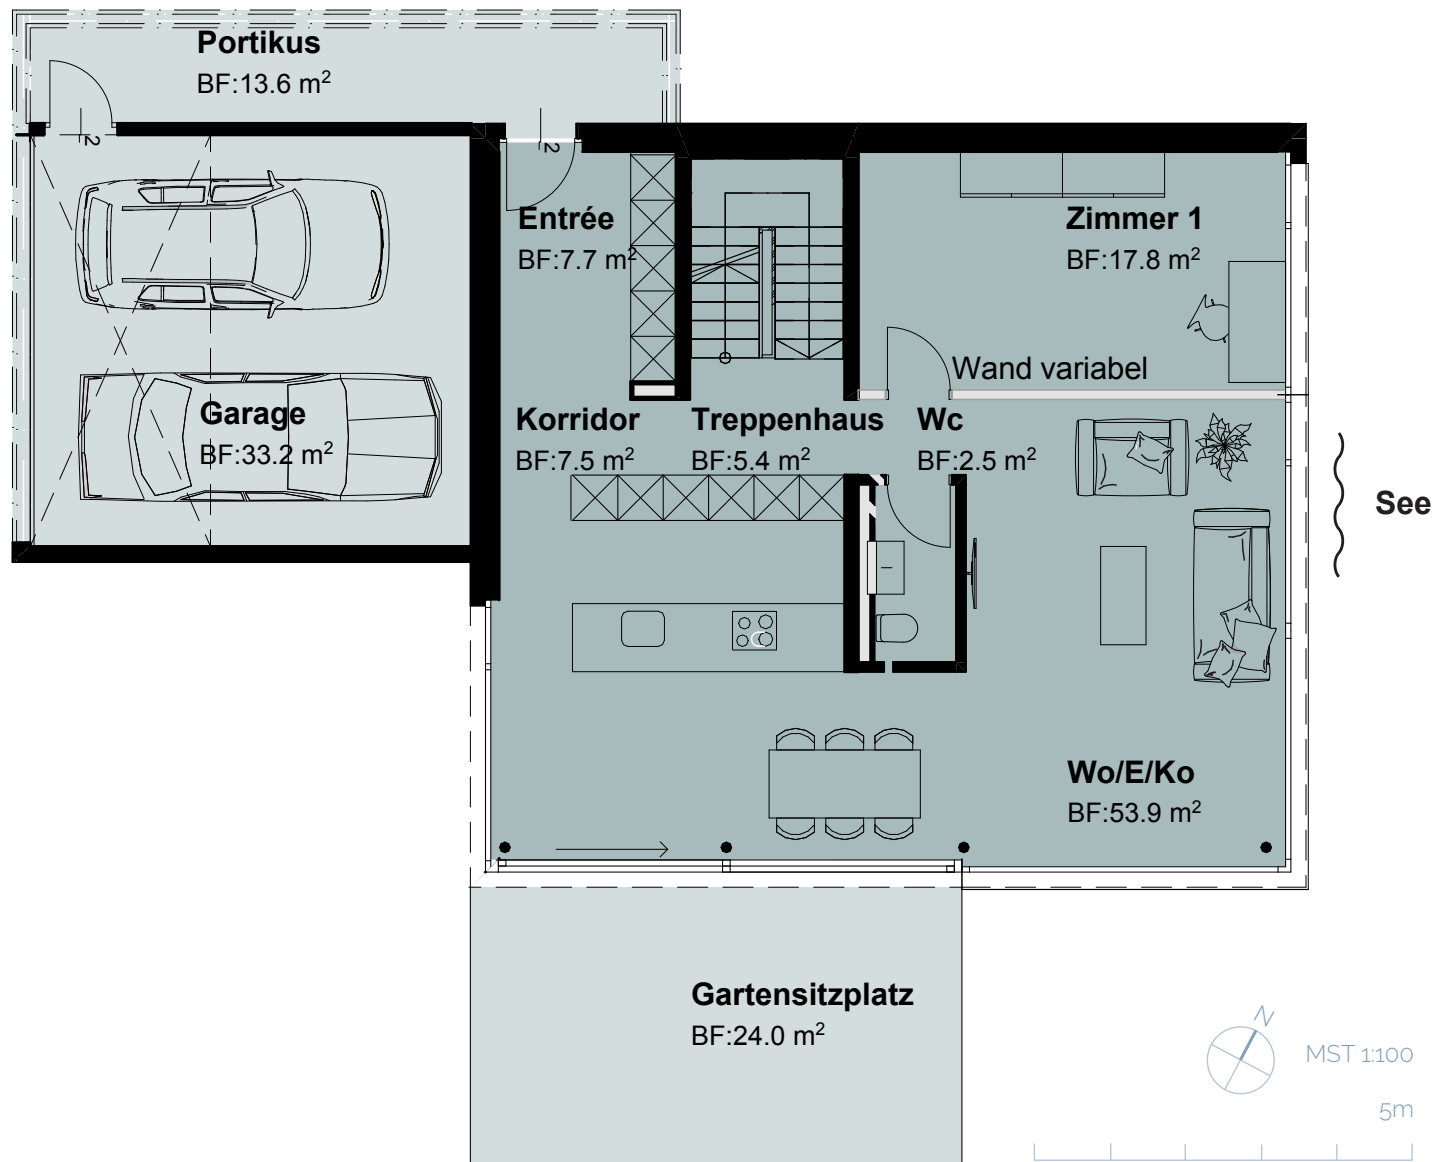

# Haus Zephyr

ERDGESCHOSS

Zimmer 5.5  
BGF 315.6 m<sup>2</sup>  
NGF 272.9 m<sup>2</sup>

Balkon 6.2 m<sup>2</sup>  
Sitzplatz 24 m<sup>2</sup>  
Garten 323.8 m<sup>2</sup>

Grundstücksfläche 650.8 m<sup>2</sup>

1. OBERGESCHOSS

UNTERGESCHOSS

MST 1:100

5m