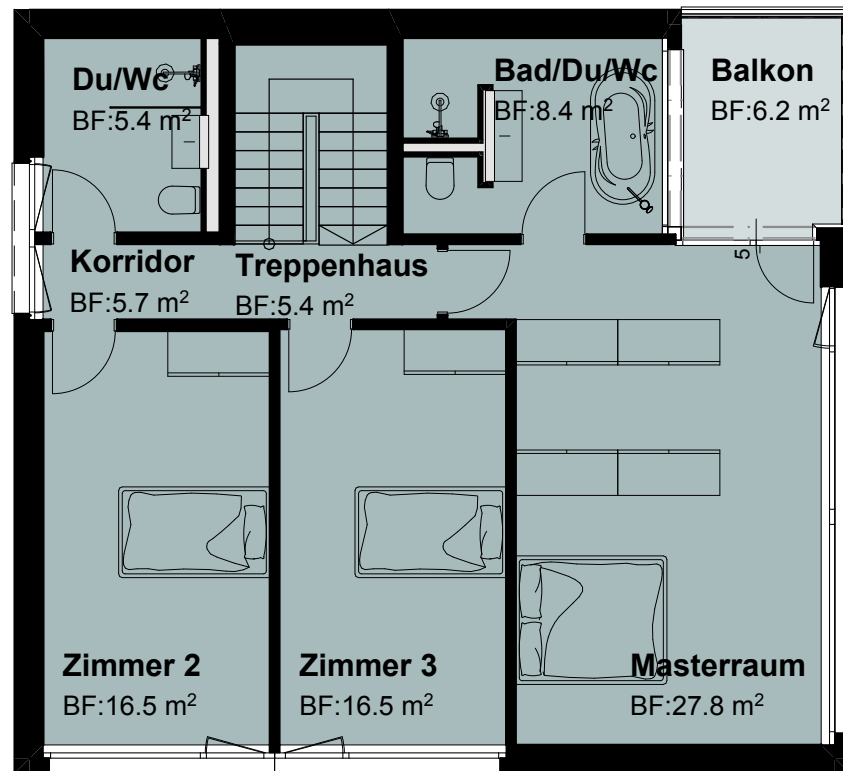

# Haus Zephyr

ERDGESCHOSS

Zimmer 5.5  
BGF 315.6 m<sup>2</sup>  
NGF 272.9 m<sup>2</sup>

Balkon 6.2 m<sup>2</sup>  
Sitzplatz 24 m<sup>2</sup>  
Garten 323.8 m<sup>2</sup>

Grundstücksfläche 650.8 m<sup>2</sup>

1. OBERGESCHOSS

UNTERGESCHOSS

MST 1:100

5m