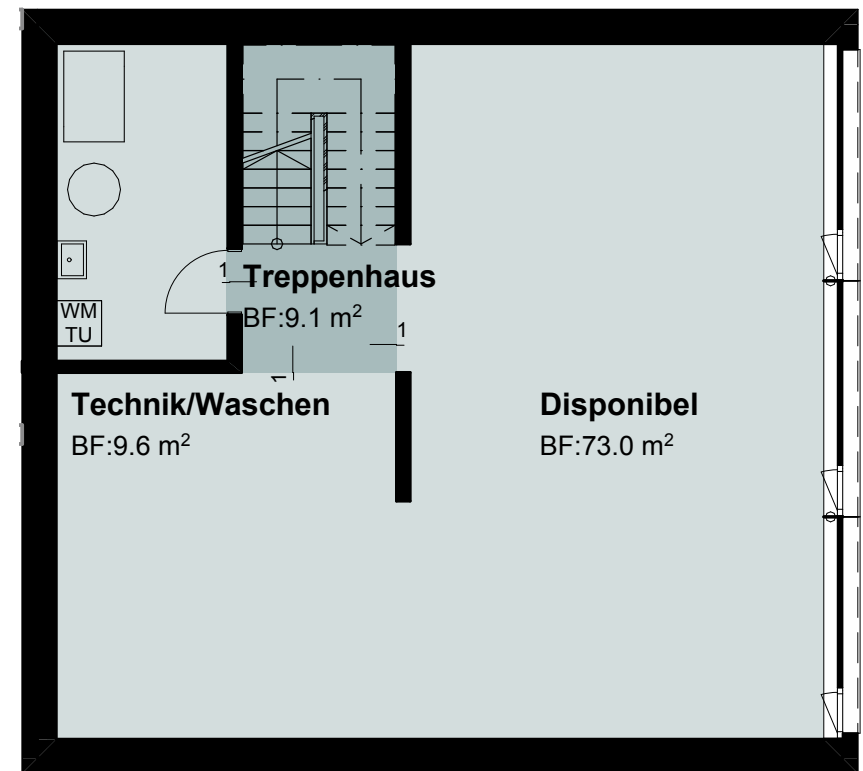

# Haus Zephyr

ERDGESCHOSS

Zimmer 5.5  
BGF 315.6 m<sup>2</sup>  
NGF 272.9 m<sup>2</sup>

Balkon 6.2 m<sup>2</sup>  
Sitzplatz 24 m<sup>2</sup>  
Garten 323.8 m<sup>2</sup>

Grundstücksfläche 650.8 m<sup>2</sup>

1. OBERGESCHOSS

UNTERGESCHOSS

MST 1:100

5m