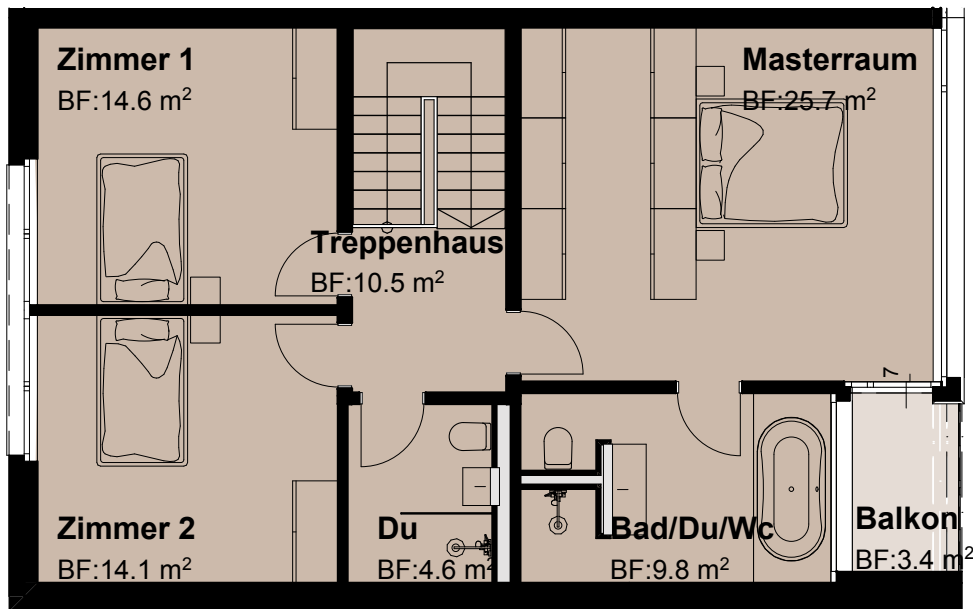

Haus Solano

ERDGESCHOSS

Zimmer **5.5**
BGF **278.4 m²**
NGF **239.8 m²**

Balkon **3.4 m²**
Sitzplatz **27.8 m²**
Garten **139.6 m²**

Grundstücksfläche **304.1 m²**

1. OBERGESCHOSS

UNTERGESCHOSS

MST 1:100