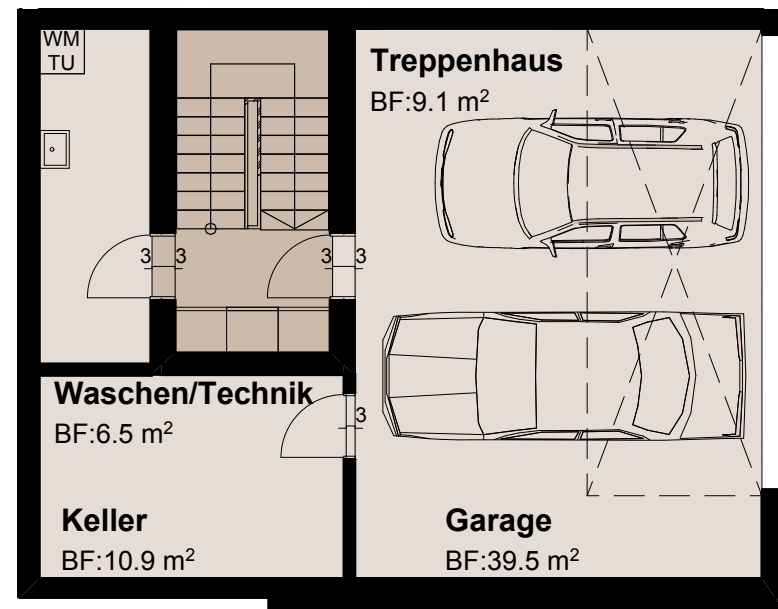

Haus Solano

ERDGESCHOSS

Zimmer **5.5**
BGF **278.4 m²**
NGF **239.8 m²**

Balkon **3.4 m²**
Sitzplatz **27.8 m²**
Garten **139.6 m²**

Grundstücksfläche **304.1 m²**

1. OBERGESCHOSS

UNTERGESCHOSS

MST 1:100