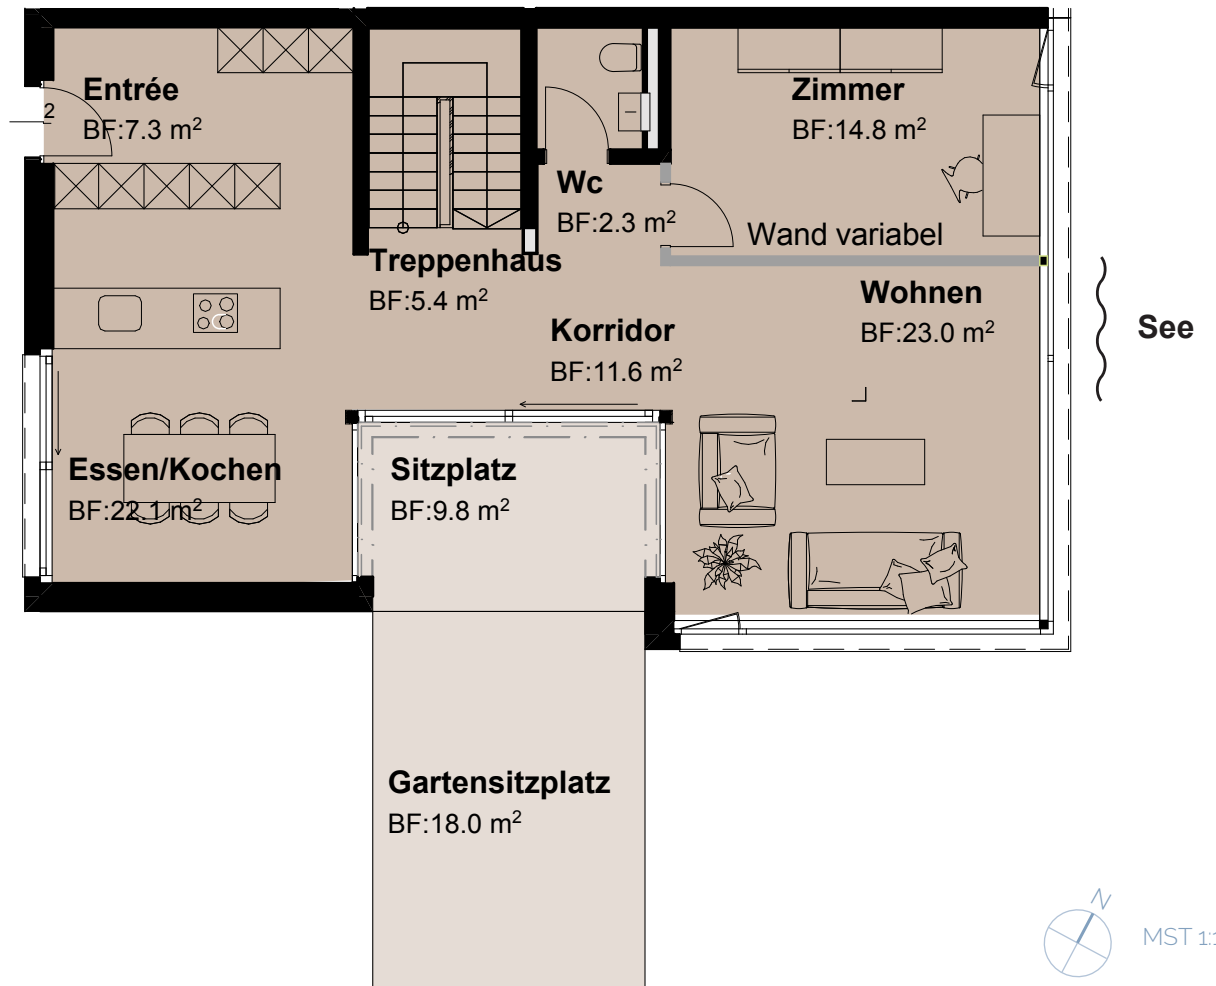

Haus Solano

ERDGESCHOSS

Zimmer **5.5**
BGF **278.4 m²**
NGF **239.8 m²**

Balkon **3.4 m²**
Sitzplatz **27.8 m²**
Garten **139.6 m²**

Grundstücksfläche **304.1 m²**

1. OBERGESCHOSS

UNTERGESCHOSS

MST 1:100