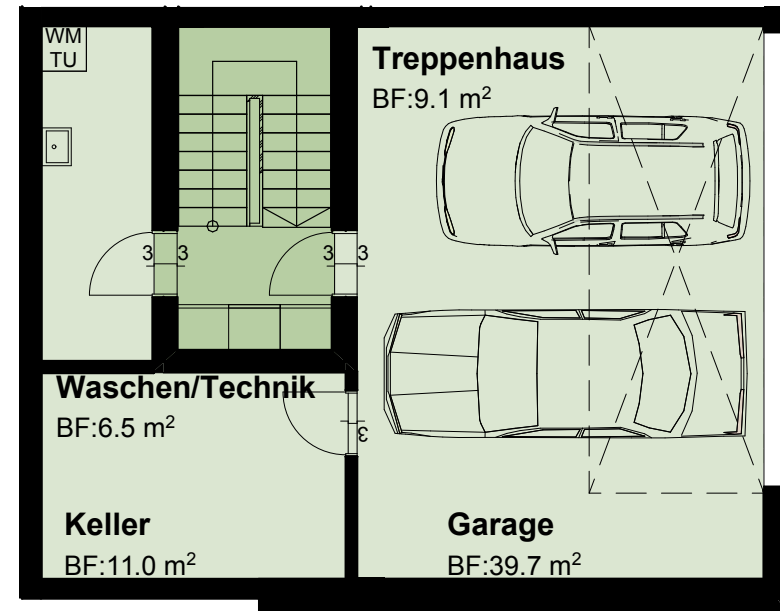

Grundstücksfläche **241.7 m²**

MST 1:100

5m

1. OBERGESCHOSS

UNTERGESCHOSS

MST 1:100

5m