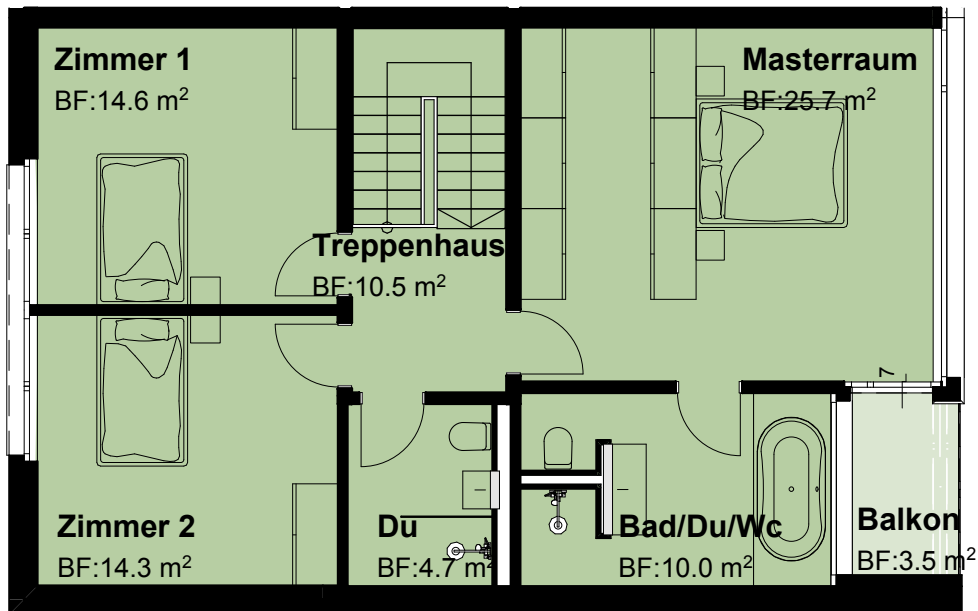

Haus Ora

ERDGESCHOSS

Zimmer **5.5**

BGF **254.5 m²**

NGF **210.7 m²**

Balkon **3.4 m²**

Sitzplatz **12 m²**

Garten **36.5 m²**

Grundstücksfläche **241.7 m²**

MST 1:100

5m

1. OBERGESCHOSS

UNTERGESCHOSS

MST 1:100

5m