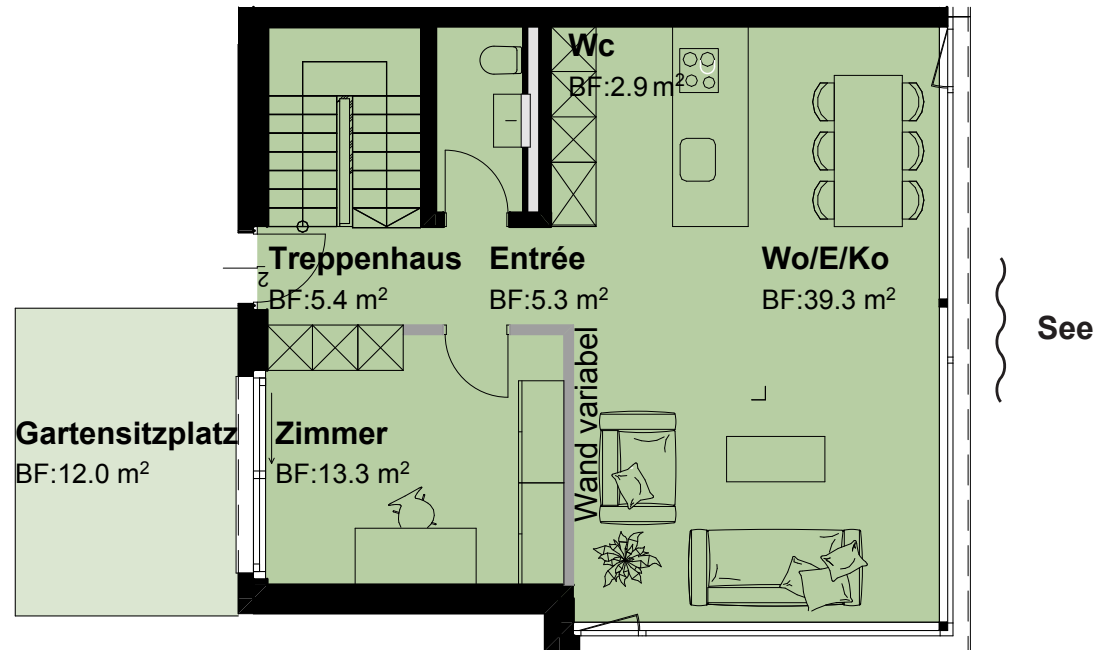

Haus Ora

ERDGESCHOSS

Zimmer **5.5**

BGF **254.5 m²**

NGF **210.7 m²**

Balkon **3.4 m²**

Sitzplatz **12 m²**

Garten **36.5 m²**

Grundstücksfläche **241.7 m²**

MST 1:100

5m

1. OBERGESCHOSS

UNTERGESCHOSS

MST 1:100

5m