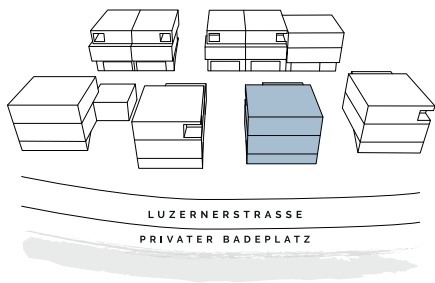

Haus Notes

ERDGESCHOSS

Zimmer 5.5
BGF 315.6 m²
NGF 273.3 m²

Balkon 6.2 m²
Sitzplatz 24 m²
Garten 228.3 m²

Grundstücksfläche 461.8 m²

1. OBERGESCHOSS

UNTERGESCHOSS

MST 1:100