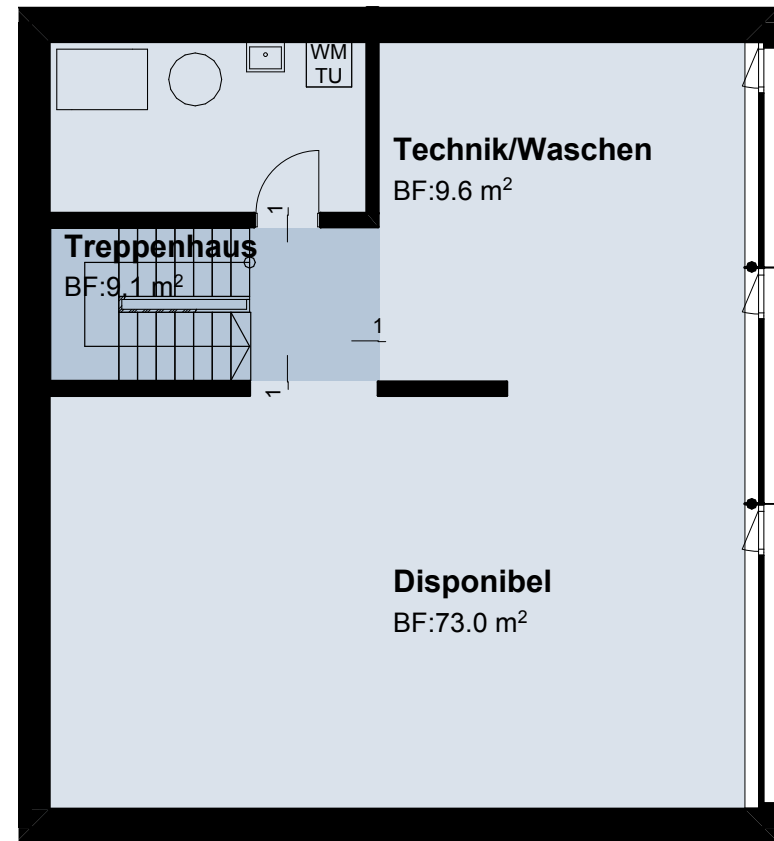

Haus Notes

ERDGESCHOSS

Zimmer 5.5
BGF 315.6 m²
NGF 273.3 m²

Balkon 6.2 m²
Sitzplatz 24 m²
Garten 228.3 m²

Grundstücksfläche 461.8 m²

1. OBERGESCHOSS

UNTERGESCHOSS

MST 1:100

5m