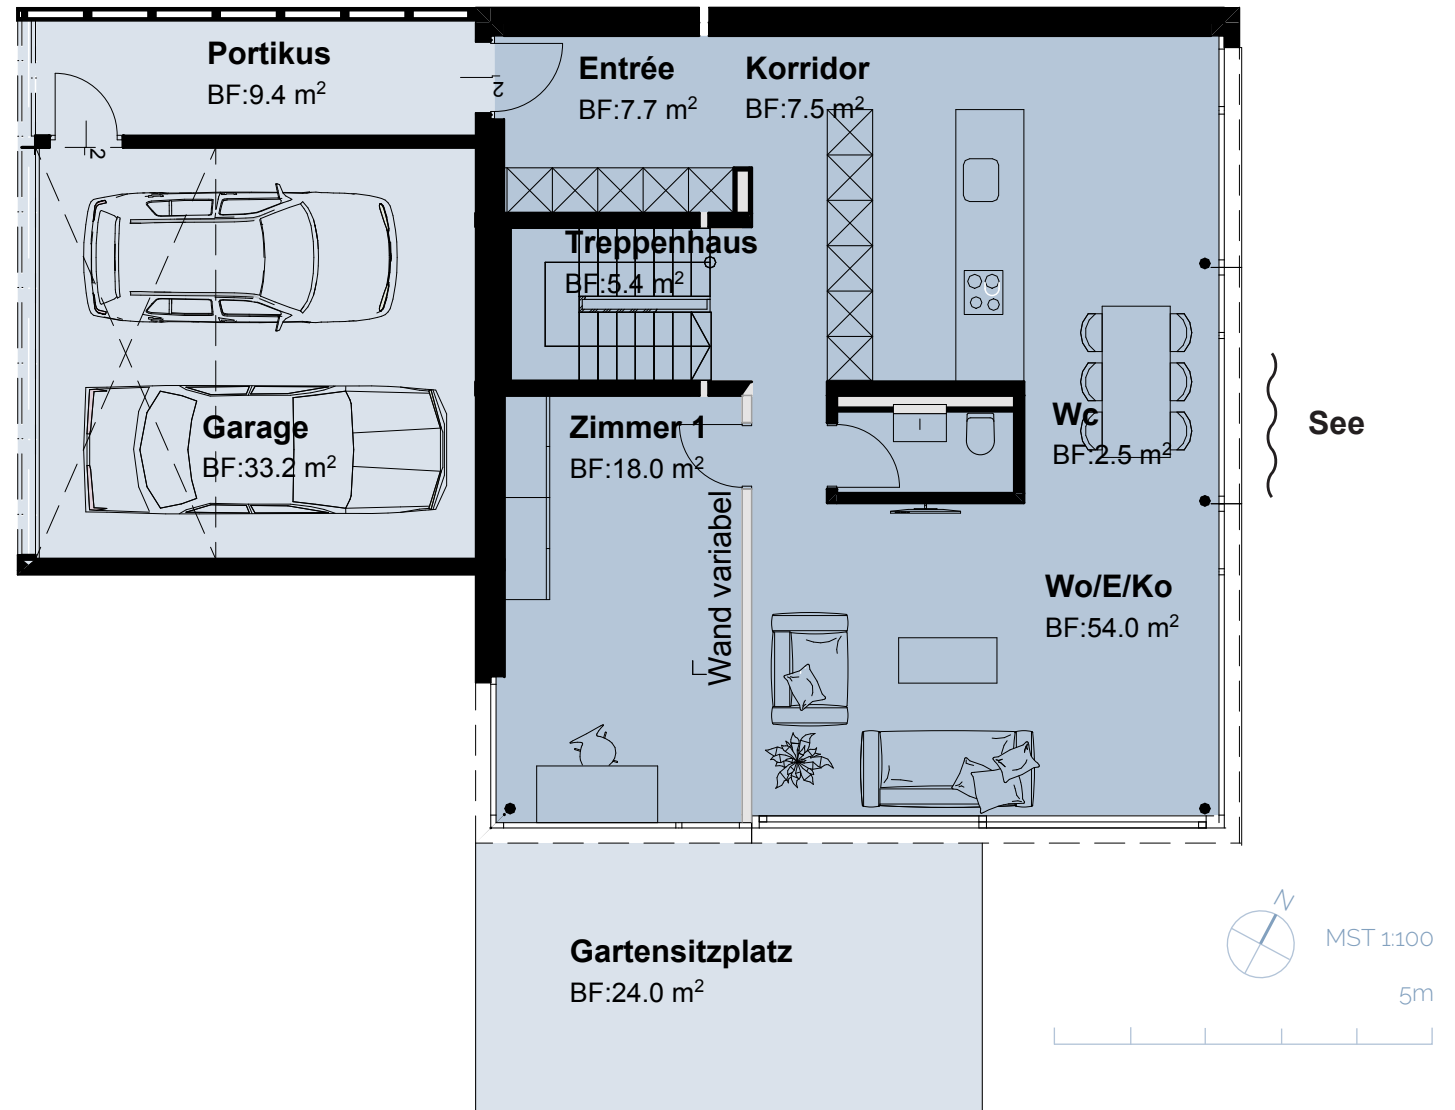

Haus Notes

ERDGESCHOSS

Zimmer 5.5
BGF 315.6 m²
NGF 273.3 m²

Balkon 6.2 m²
Sitzplatz 24 m²
Garten 228.3 m²

Grundstücksfläche 461.8 m²

1. OBERGESCHOSS

UNTERGESCHOSS

MST 1:100