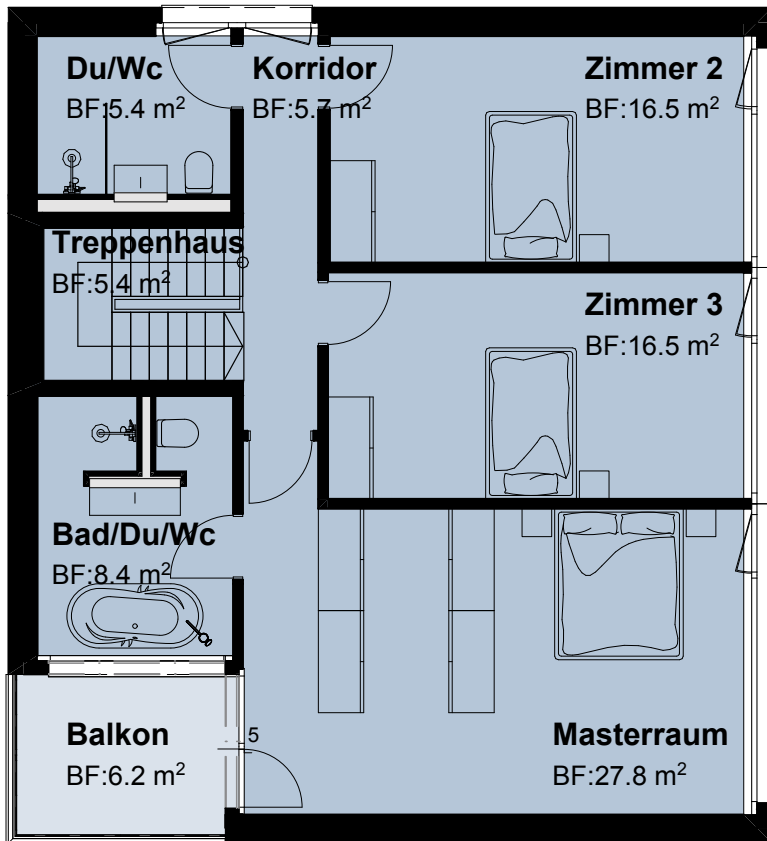

Haus Notes

ERDGESCHOSS

Zimmer 5.5
BGF 315.6 m²
NGF 273.3 m²

Balkon 6.2 m²
Sitzplatz 24 m²
Garten 228.3 m²

Grundstücksfläche 461.8 m²

1. OBERGESCHOSS

UNTERGESCHOSS

MST 1:100

5m