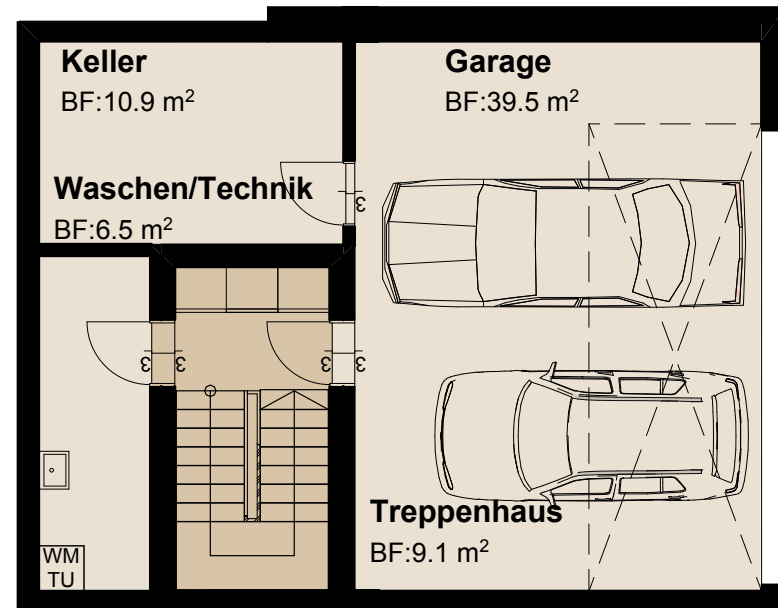

Haus Marin

ERDGESCHOSS

Zimmer **4.5**

BGF **244 m²**

NGF **207 m²**

Balkon **3.4 m²**

Sitzplatz **16 m²**

Garten **73.5 m²**

Grundstücksfläche **241.7 m²**

MST 1:100

5m

1. OBERGESCHOSS

UNTERGESCHOSS

MST 1:100

5m