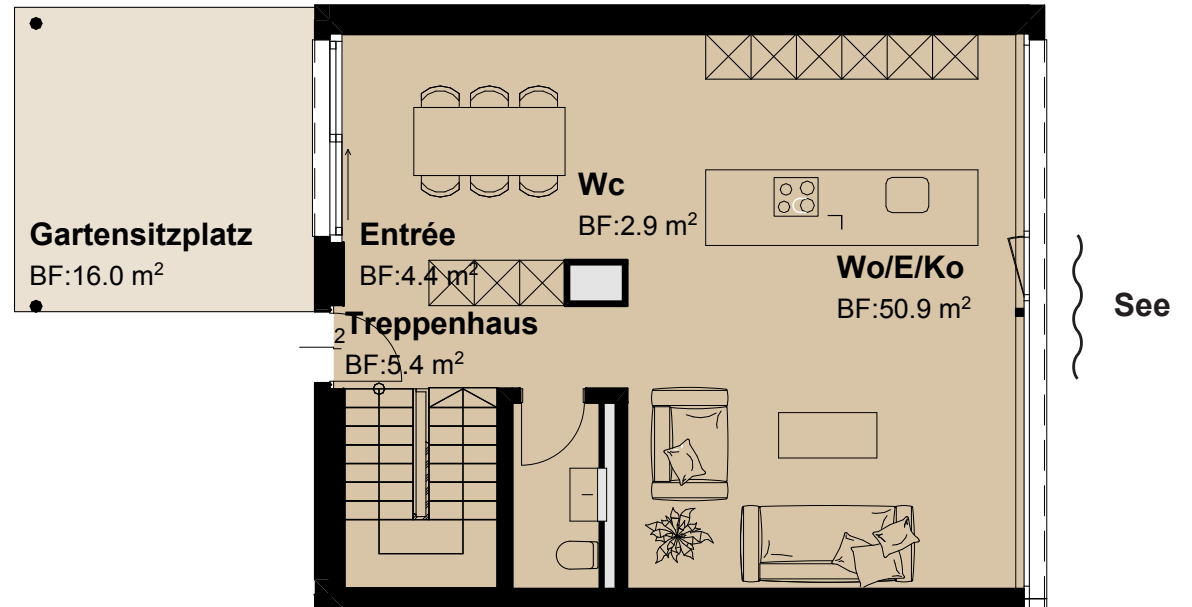

Haus Marin

ERDGESCHOSS

Zimmer **4.5**

BGF **244 m²**

NGF **207 m²**

Balkon **3.4 m²**

Sitzplatz **16 m²**

Garten **73.5 m²**

Grundstücksfläche **241.7 m²**

MST 1:100

5m

1. OBERGESCHOSS

UNTERGESCHOSS

MST 1:100

5m