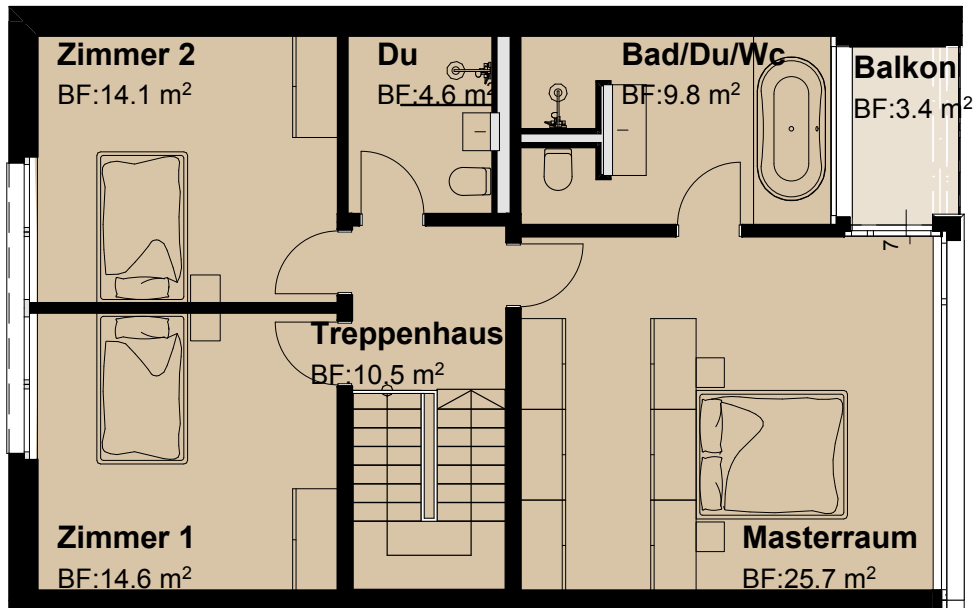

Haus Marin

ERDGESCHOSS

Zimmer **4.5**

BGF **244 m²**

NGF **207 m²**

Balkon **3.4 m²**

Sitzplatz **16 m²**

Garten **73.5 m²**

Grundstücksfläche **241.7 m²**

MST 1:100

5m

1. OBERGESCHOSS

UNTERGESCHOSS

MST 1:100

5m