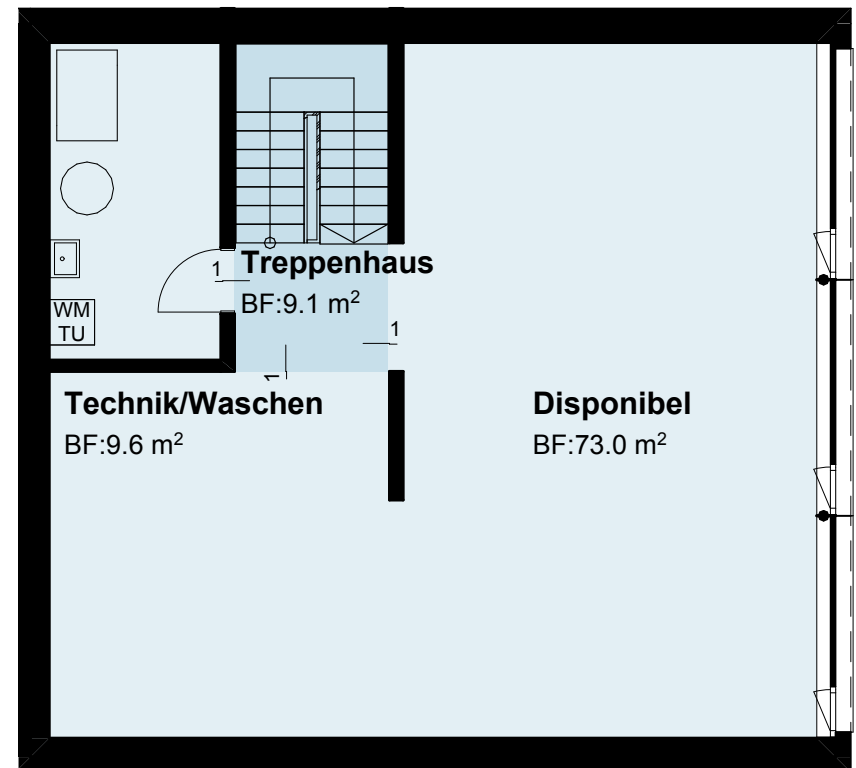

Haus Boreas

ERDGESCHOSS

Zimmer 5.5
BGF 315.6 m²
NGF 272.9 m²

Balkon 6.2 m²
Sitzplatz 24 m²
Garten 201.5 m²

Grundstücksfläche 424.2 m²

1. OBERGESCHOSS

UNTERGESCHOSS

MST 1:100

5m