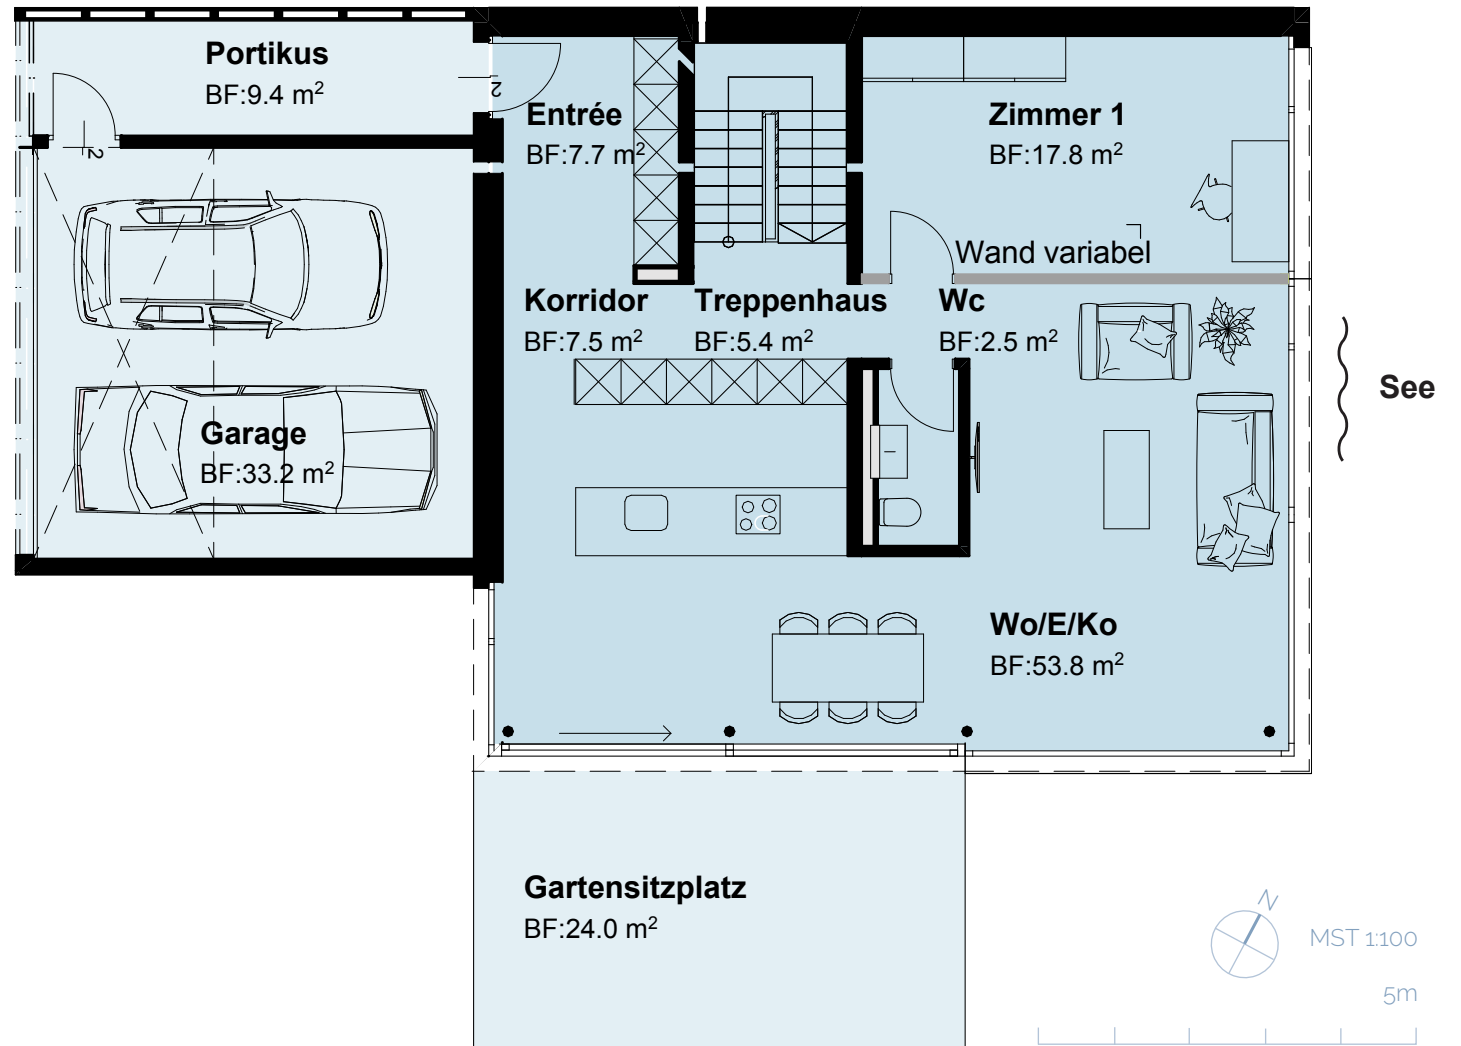

Haus Boreas

ERDGESCHOSS

Zimmer 5.5
BGF 315.6 m²
NGF 272.9 m²

Balkon 6.2 m²
Sitzplatz 24 m²
Garten 201.5 m²

Grundstücksfläche 424.2 m²

1. OBERGESCHOSS

UNTERGESCHOSS

MST 1:100