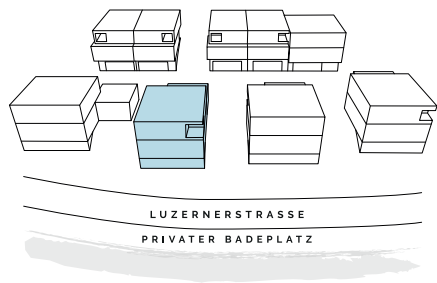

Haus Boreas

ERDGESCHOSS

Zimmer 5.5
BGF 315.6 m²
NGF 272.9 m²

Balkon 6.2 m²
Sitzplatz 24 m²
Garten 201.5 m²

Grundstücksfläche 424.2 m²

1. OBERGESCHOSS

UNTERGESCHOSS

MST 1:100