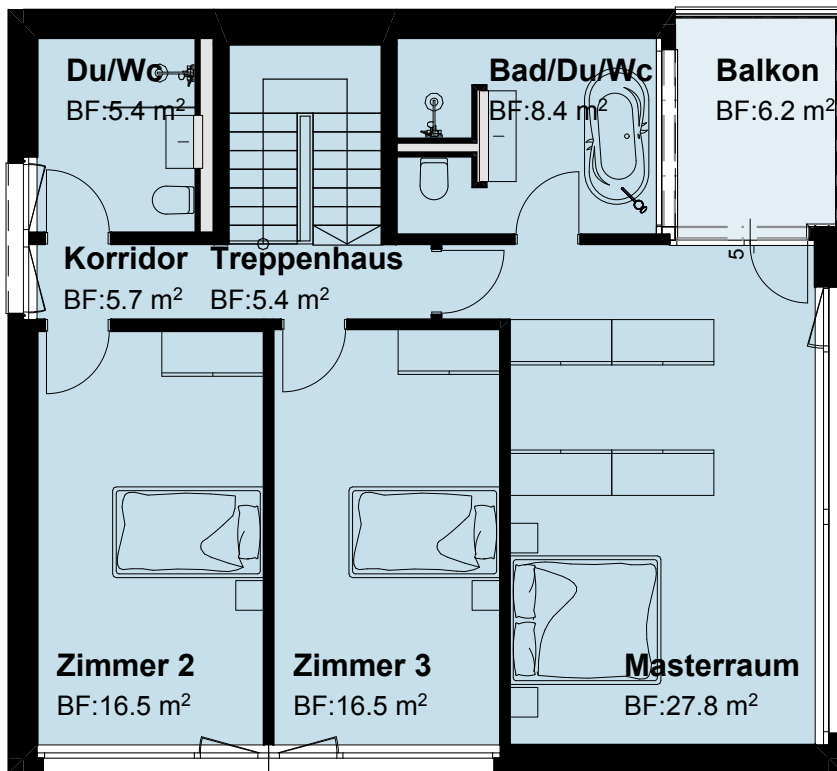

Haus Boreas

ERDGESCHOSS

Zimmer 5.5
BGF 315.6 m²
NGF 272.9 m²

Balkon 6.2 m²
Sitzplatz 24 m²
Garten 201.5 m²

Grundstücksfläche 424.2 m²

1. OBERGESCHOSS

UNTERGESCHOSS

MST 1:100