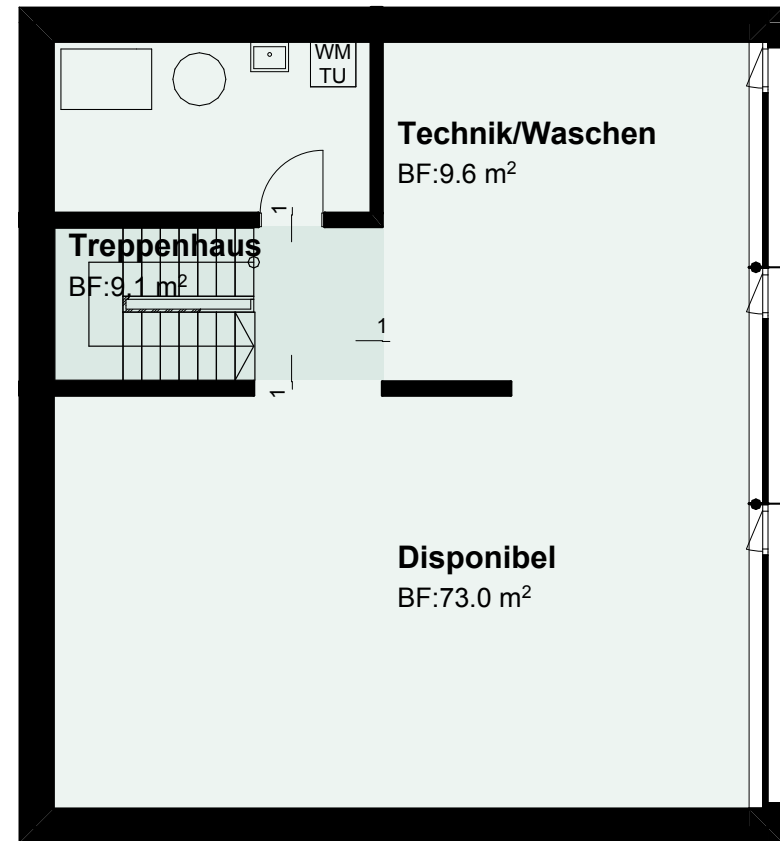

Haus Amon

ERDGESCHOSS

Zimmer 5.5
BGF 315.6 m²
NGF 273.3 m²

Balkon 6.2 m²
Sitzplatz 24 m²
Garten 315.2 m²

Grundstücksfläche 582 m²

1. OBERGESCHOSS

UNTERGESCHOSS

MST 1:100

5m