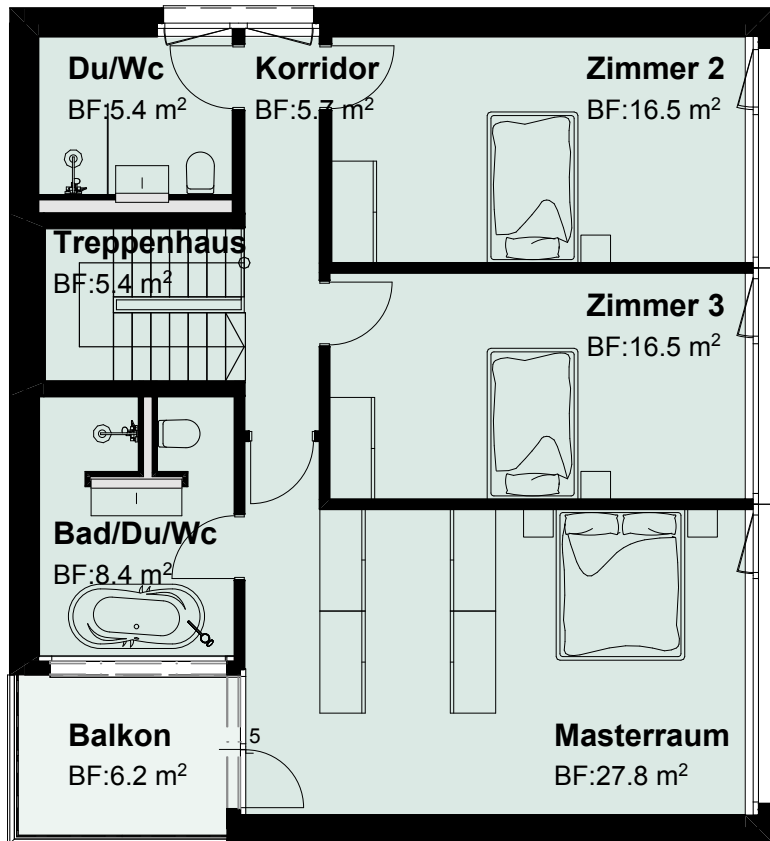

Haus Amon

ERDGESCHOSS

Zimmer 5.5
BGF 315.6 m²
NGF 273.3 m²

Balkon 6.2 m²
Sitzplatz 24 m²
Garten 315.2 m²

Grundstücksfläche 582 m²

1. OBERGESCHOSS

UNTERGESCHOSS

MST 1:100

5m