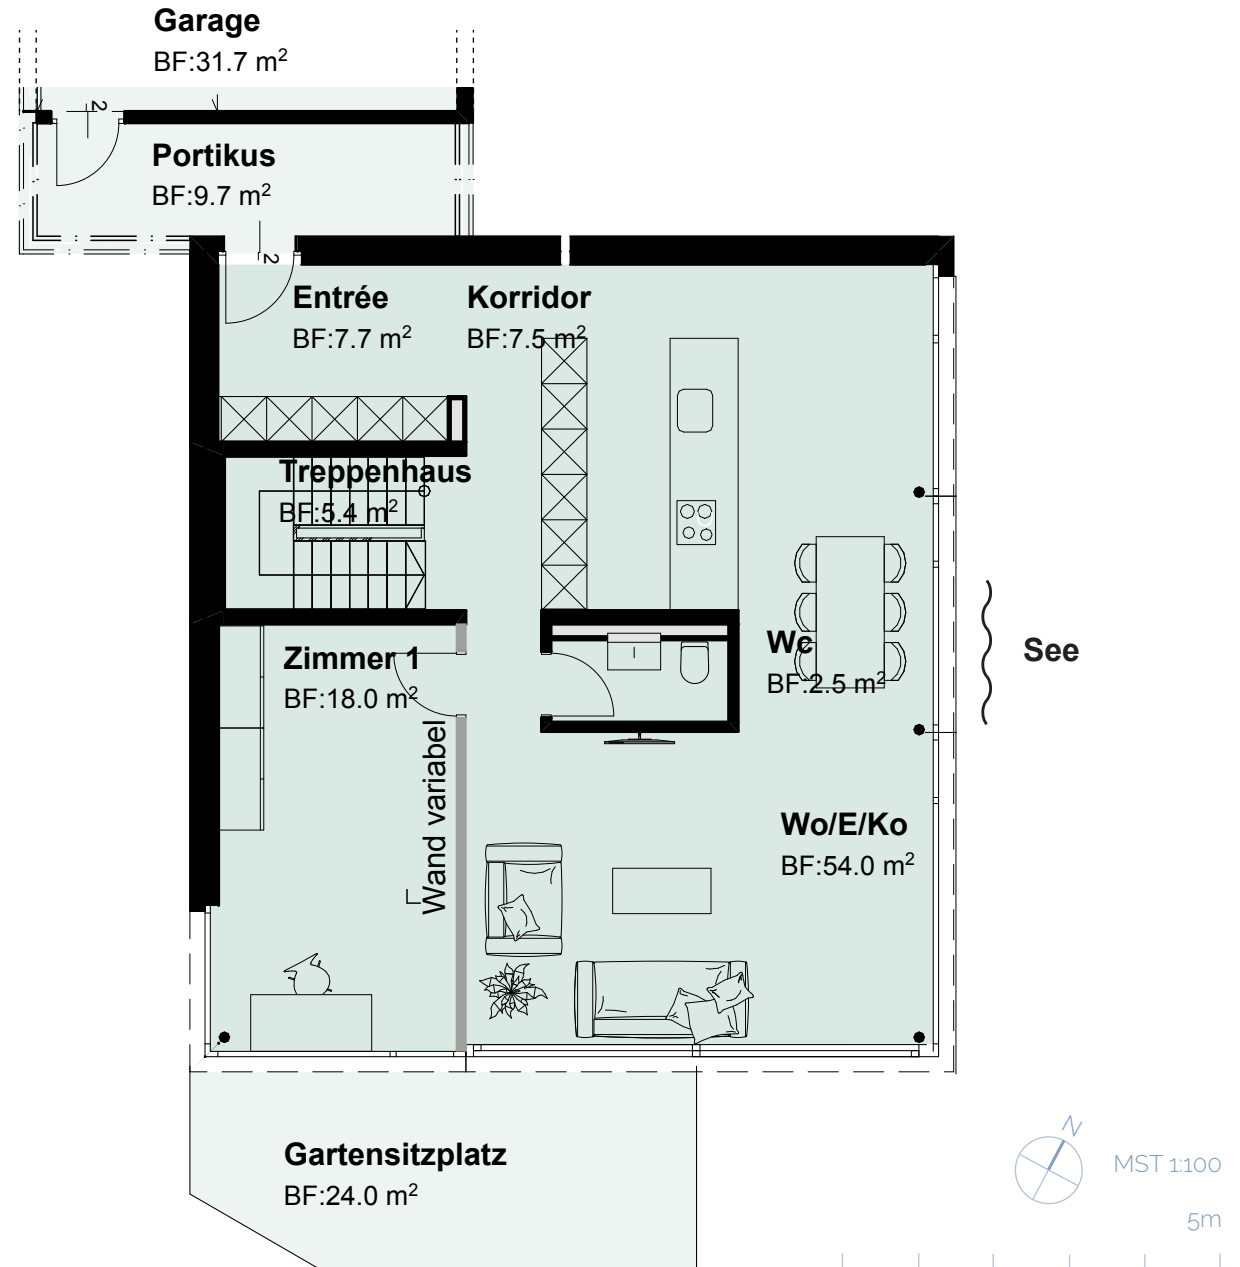

Haus Amon

ERDGESCHOSS

Zimmer 5.5
BGF 315.6 m²
NGF 273.3 m²

Balkon 6.2 m²
Sitzplatz 24 m²
Garten 315.2 m²

Grundstücksfläche 582 m²

1. OBERGESCHOSS

UNTERGESCHOSS

MST 1:100